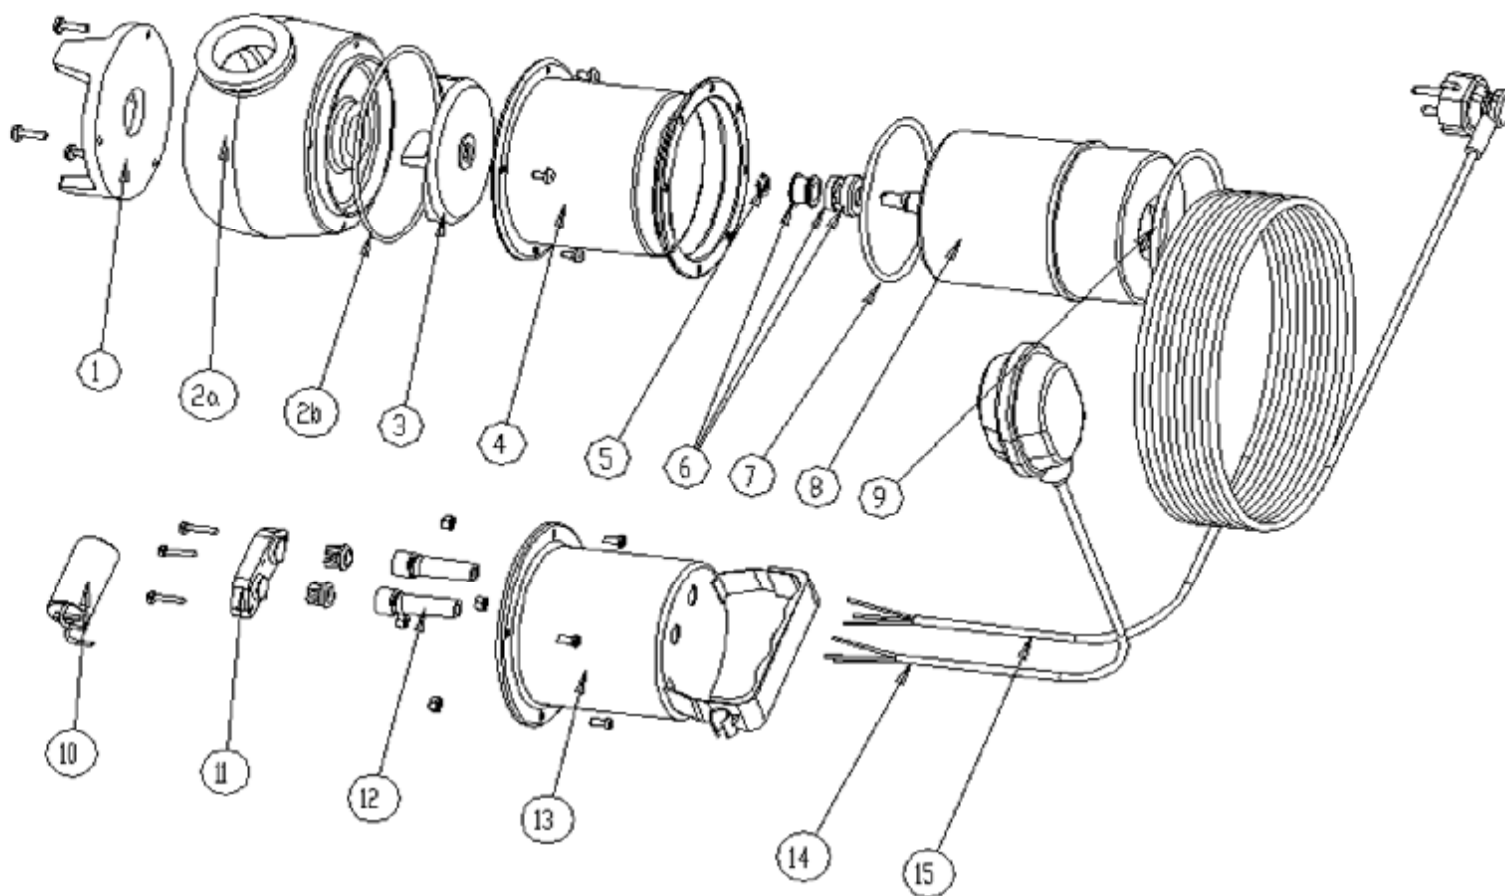

**NEPTUN**

2b	o okroužek 118x3	OR118	1
15	elektrokabel	EK07	1
14	plovák	UK05	1
13	kryt motoru INOX	PCI01	1
12	průchodka	TG071	1
12	průchodka	TG091	1
11	příruba	BT041	1
10	kondenzátor 8mF	CT471	1
9	o kroužek 90x4,5	OR90	1
8	elektromotor 800W	CT493/i	1
7	o kroužek 89x5	OR89	1
6	těsnění	FAX12	1
5	seger. pojistka	SGR12	1
4	těleso motoru INOX	NP051	1
3	oběžné kolo	NP061	1
2a	těleso čerpadla	NP021	1
1	podstavec	NP011	1
<b>pozice</b>	<b>popis</b>	<b>obj. číslo</b>	<b>počet</b>